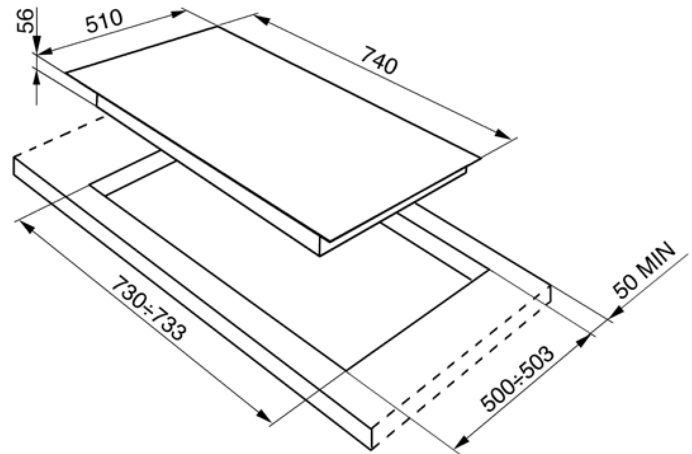

Estética Línea

Base encimera en inox, marco aluminio efecto inox

EAN13: 8017709137960

• Estética Línea • Base encimera en inox, marco aluminio efecto inox • Mandos de policarbonato y metal • 5 quemadores, parrillas hierro fundido • Válvulas rápidas de seguridad • Tapa no prevista • Encendido electrónico en los mandos