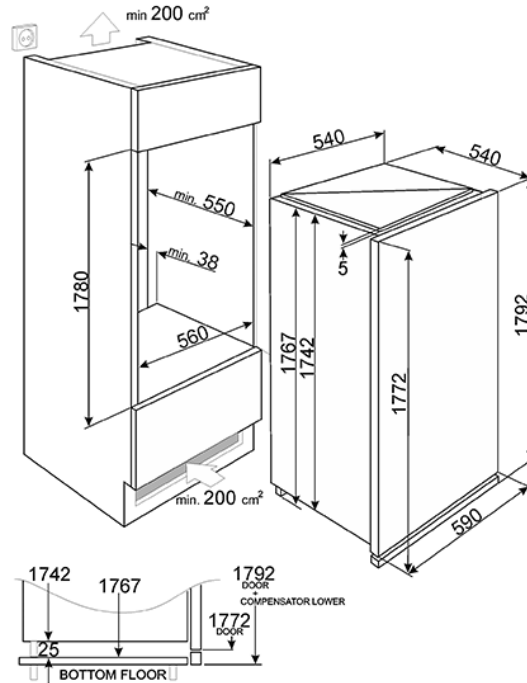

Frigorífico monopuerta, acero inoxidable anti-huellas, estética clásica. Clase energética A++
 EAN13: 8017709226404

• Instalación de integración • Hueco para encastre: H 178 cm * • Tipo de bisagra: Standard • Posición bisagra: derecha • **Estética** • Display: Touch LCD • Funciones display: Holiday, Enfriamiento rápido, bloqueo seguridad, alarma temperatura, Cooling Timer • **Allestimento Comparto Frigorifero** • Cajones de fruta y verdura: 1 • Estantes regulables: 5 • Tipología estantes regulables: cristal • Tipología verdulero: guías correderas • Estante tapa - verdulero: Sí • Tipología tapa - verdulero: cristal • Zona Life Plus-0°: Sí • Iluminación interna frigo: Sí • Tipo iluminación interna frigo: LED • Estantes con tapa transparente: 1 • Estantes regulables: 3 • Estante porta-objetos con filo metálico: Sí • Estante Botellero: 1 • **Altre dotazioni Frigorifero** • Accessori frigorifero: Kit unión, huevera/li> • Ventilador: Sí • **Otras características técnicas** • Tipo de enfriamiento: ventilado • Descongelación: Automatico • Tipo de gas de refrigeración: R600a • Cantidad refrigerador (gr): 38 gr • Tipo de compresor: Standard • **Prestaciones / Etiqueta energética** • Consumo anual de energía: 112 kWh • Volumen útil compartimento alimentos frescos: 310 l • Volumen bruto compartimento alimentos frescos: 314 l • Clase climática: SN, N, ST • Rumorosity: 34 dB(A) • **Conexión eléctrica** • Tensión (V): 220-240 V • Frecuencia (Hz): 50 Hz • **KM360** • Tirador no incluido: se debe adquirir separadamente