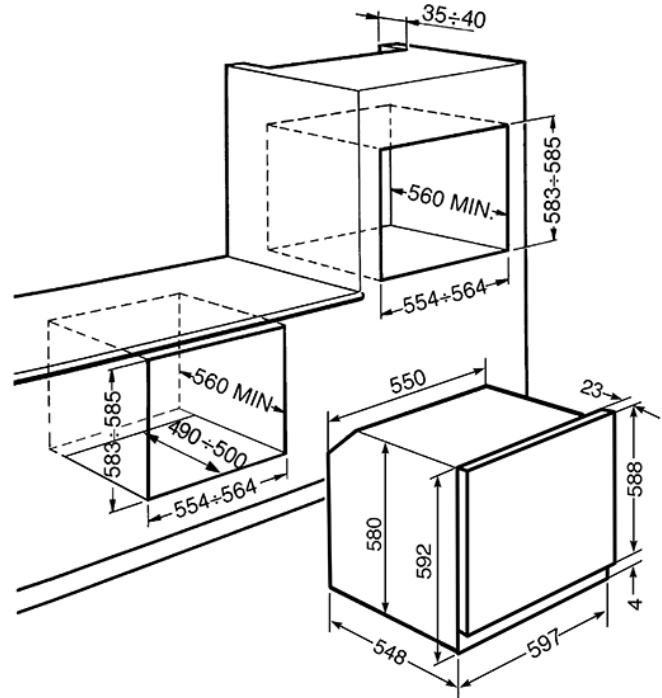

Horno, 60cm, Eléctrico, Ventilado, 6 funciones, Estética Selección, Negro, Clasificación energética A

EAN13: 8017709256524

• **ESTÉTICA/MANDOS** • Familia: Horno • Categoría: 60 cm • Alimentación: Eléctrico • Método de cocción: Ventilado • Control horno: Electromecánico • Estética: Selección • Color: Negro • **Funciones / Programas** • Número de funciones de cocción: 6 • **Opciones** • Opción de programación tiempo cocción: Final cocción • Alarma acústica final cocción • Programador de tiempo: Electromecánico • Cuentaminutos • Temperatura mínima: 50 °C • Temperatura máxima: 250 °C • **Características técnicas** • Material de la cuba: Esmalte Ever Clean • Volume neto: 63 l • Volúmen bruto: 68 l • Nº de soporte de bandeja: 4 • Tipo de soportes: Laterales metal • Nº de luces: 1 • Tipo de Luces: Halógena • Potencia de luz: 40 W • Interior puerta todo cristal • Cristal interior desmontable • Sistema de refrigeración: Tangencial • Puerta: Temperatura controlada • **Dotación Accesorios Incluidos** • Bandeja con tope posterior: 1 • Bandeja esmaltada profunda (40 mm): 1 • **Conexión Eléctrica** • Voltage (V): 220-240 V • Consumo nominal conexión eléctrica (W): 3000 W • Intensidad (A): 13 A • Frecuencia (Hz): 50/60 Hz