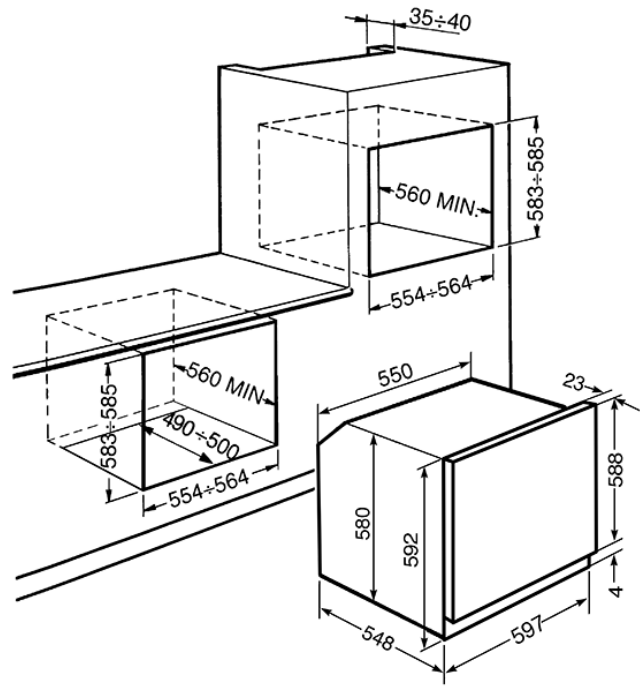

Horno eléctrico termoventilado, estética cortina, crema
 EAN13: 8017709171629

• **ESTÉTICA** • Familia: Horno • Categoría: 60 cm • Alimentación: Eléctrico • Metodo de cocción: Termoventilado • Sistema de limpieza: Vapor Clean • Estética: Cortina • Color: Crema y latón • Clase de eficiencia energética: A • **Programas/Funciones** • N.º de funciones de cocción: 10 • Inferior: Sí • Inferior + superior + ventilador: Sí • Inferior + ventilador: Sí • Inferior + superior: Sí • Circular + Ventilador: Sí • Turbo (circular + inferior + superior + ventilador): Sí • Grill ancho + ventilador: Sí • Grill estrecho + ventilador: Sí • Grill ancho: Sí • Descongelación: Sí • Vapor Clean: Sí • Funciones limpieza: Vapor Clean • **Mandos** • Pantalla/Reloj: Analógico • Acabado componentes: Bronce antiguo • **Opciones** • Opción de programación tiempo cocción: Fin de cocción • Alarma acústica de fin de cocción: Sí • Cuentaminutos: Sí • Precaentamiento rápido: • Temperatura mínima: 50°C • Temperatura máxima: 250 °C • **Características técnicas** • Material de la cavidad: Esmalte Ever Clean • Volumen neto: 70 l • N.º de estantes: 5 • Tipo de estantes: • Volta Mobile: Sí • Doble ventilador: • N.º de luces: 2 • Tipo de Luz: Halógenas • Potencia luz: W • Recoge-migas extraíble: • Encendido de la luz al abrir la puerta: • Puerta interna de vidrio: Sí • Vidrio interno removible: Sí • Interrupción de resistencias al abrir la puerta: Sí • Sistema de enfriamiento: Tangencial • Puerta: Fresh Touch