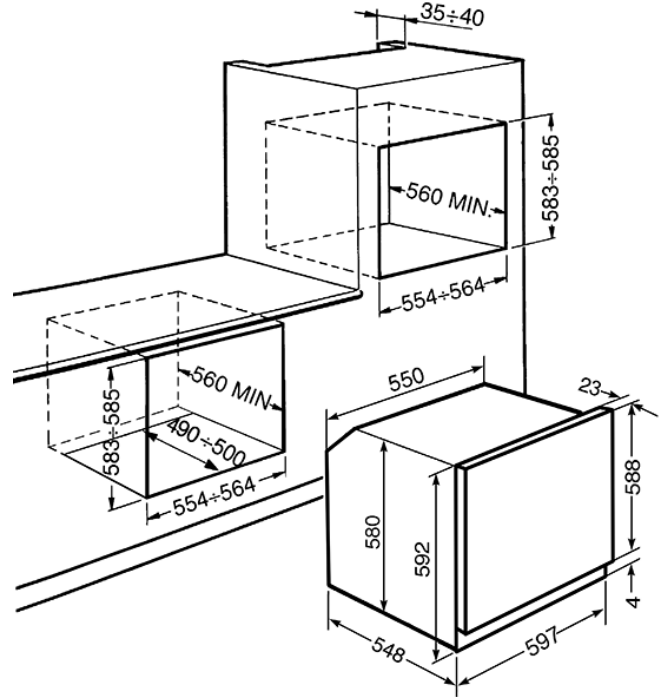

Horno, 60 cm, Eléctrico, Termoventilado, 8 Funciones, Piroлитico Estetica Línea, acero Inox & Silver Glass, Clasificación energética: A
 EAN13: 8017709253028

• **Mandos** • Display / Reloj: LCD • **Opción** • Opción de programación tiempo cocción: Programación • programada final de cocción • Alarma acústica final cocción • Cuentaminutos • Limitador de potencia • Show Room Demo • Bloqueo mandos/Seguridad niños • Pre-calentamiento rápido • Temperatura mínima: 30 °C • Temperatura máxima: 280 °C • **Características técnicas** • Material de la cuba: Esmalte Ever Clean • Volume netto: 70 l • Volúmen bruto: 79 l • N° de soporte de bandeja: 5 • Tipo de soportes: Laterales metal • N° de luces: 1 • Tipo de Luces: Halógena • Potencia de luz: 40 W • Encendido de luces a la apertura de la puerta • Interior puerta todo cristal • Cristal interior desmontable • Interrupción resistencia a la apertura de la puerta • Sistema de refrigeración: Tangencial • Puerta: Fría • **Dotación Accesorios Incluidos** • Bandeja con tope posterior: 2 • Bandeja esmaltada profunda (40 mm): 1