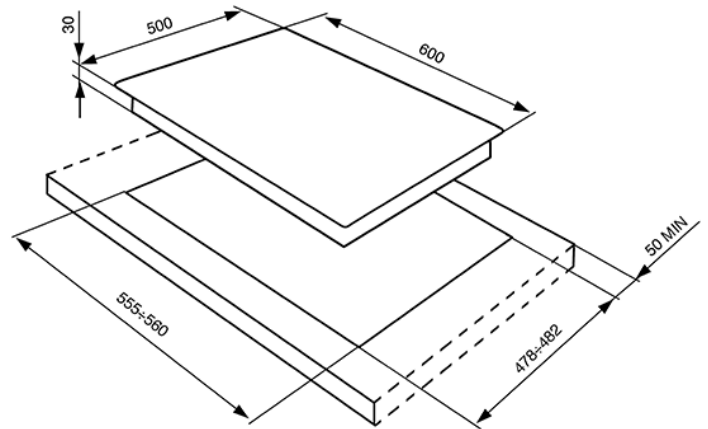

Encimera de cocción a gas, 60 cm
EAN13: 8017709140953

• **ESTÉTICA Y MANDOS** • Línea Cortina • Antracita componentes latón antiguo • Parrillas en hierro colado • **ZONAS DE COCCIÓN** • Encimera Gas, 60 cm • 4 quemadores: • Izquierda 3,90 kW • Posterior central 1,65 kW • Anterior central 1,05 kW • Derecha 2,55 kW • **SEGURIDAD** • Encendido rápido electrónico • Válvulas de seguridad • Preparada para gas natural (G20) • Inyectores para gas butano/propano (G30) • **DATOS TÉCNICOS** • Potencia nominal eléctrica, 1 W • Potencia nominal gas: 9 kW