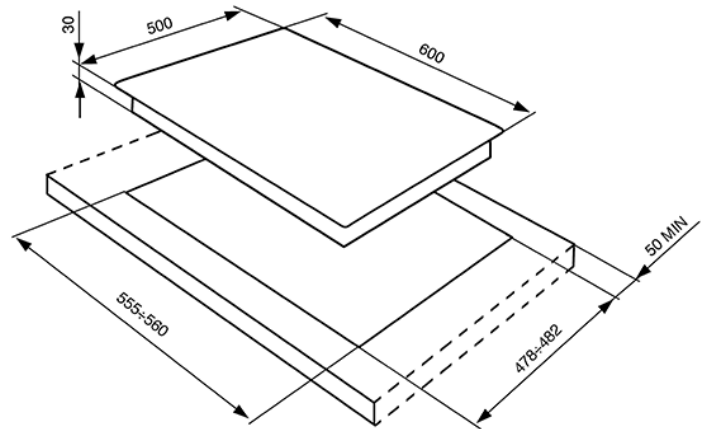

Encimera de cocción a gas, 60 cm  
EAN13: 8017709140960

• **ESTETICA Y MANDOS** • Línea Cortina • Blanco componentes silver • Parrillas en hierro colado • **ZONAS DE COCCIÓN** • Encimera Gas, 60 cm • 4 quemadores: • Izquierda 3,90 kW • Posterior central 1,65 kW • Anterior central 1,05 kW • Derecha 2,55 kW • **SEGURIDAD** • Encendido rápido electrónico • Válvulas de seguridad • Preparada para gas natural (G20) • Inyectores para gas butano/propano (G30) • **DATOS TÉCNICOS** • Potencia nominal eléctrica, 1 W • Potencia nominal gas: 9 kW