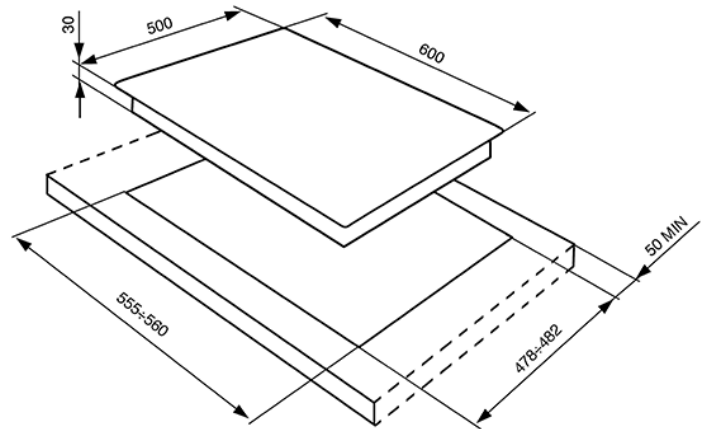

Encimera de cocción a gas, 60 cm
EAN13: 8017709140915

• **ESTÉTICA Y MANDOS** • Línea Cortina • Crema componentes latón antiguo • Parrillas en hierro colado • **ZONAS DE COCCIÓN** • Encimera Gas, 60 cm • 4 quemadores: • Izquierda 3,90 kW • Posterior central 1,65 kW • Anterior central 1,05 kW • Derecha 2,55 kW • **SEGURIDAD** • Encendido rápido electrónico • Válvulas de seguridad • Preparada para gas natural (G20) • Inyectores para gas butano/propano (G30) • **DATOS TÉCNICOS** • Potencia nominal eléctrica, 1 W • Potencia nominal gas: 9 kW