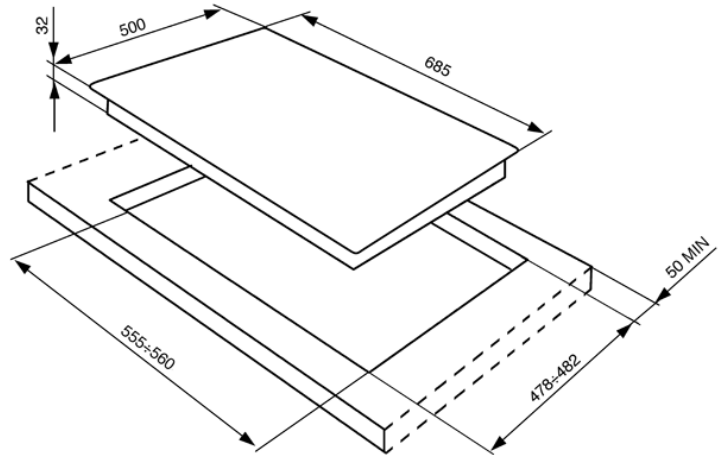

Encimera a gas, 70 cm  
Antracita / Componentes latón envejecido  
EAN13: 8017709140854

• **ESTÉTICA/MANDOS** • Línea Cortina • Antracita componentes latón envejecido • Parrillas en hierro colado • Encastrable en hueco standard de 56 cm • **ZONAS DE COCCIÓN** • Encimera Gas, 70 cm • 5 quemadores: Anterior izq. 1,05 kW Posterior izq. 2,55 kW Central 5,00 kW (3,90 kW+1,10 kW) Anterior dcha. 1,65 kW Posterior dcha. 1,65 kW • **SEGURIDAD** • Encendido rápido electrónico • Válvulas de seguridad • Preparada para gas natural (G20) • Inyectores para gas butano/propano (G30) • **DATOS TÉCNICOS** • Potencia nominal eléctrica: 0,1 kW • Potencia nominal gas: 11,9 kW

## Versiones

• 6MP700AO - Manopole Ottone antico - Antracite • SR775AX - Antracita - componentes silver • SR775PX - Crema - componentes silver • SR775PO - Crema - componentes latón antiguo • SR775RA - Cobre - componentes cobre • SR775XRW - Inox - componentes Red Wine y silver • SR775OT - Latón - componentes latón • SR775BS - Blanco - componentes silver antiguo