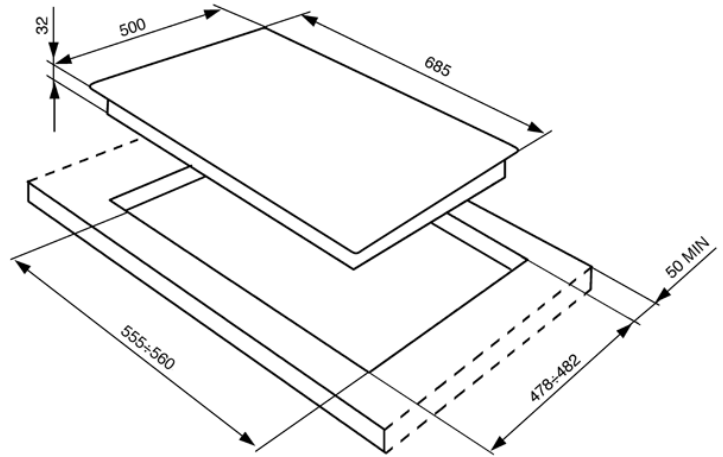

Encimera a gas, 70 cm  
Blanco / Componentes silver envejecido  
EAN13: 8017709140878

• **ESTÉTICA/MANDOS** • Línea Cortina • Blanco componentes silver envejecido • Parrillas en hierro colado • Encastrable en hueco standard de 56 cm • **ZONAS DE COCCIÓN** • Encimera Gas, 70 cm • 5 quemadores: Anterior izq. 1,05 kW Posterior izq. 2,55 kW Central 5,00 kW (3,90 kW+1,10 kW) Anterior dcha. 1,65 kW Posterior dcha. 1,65 kW • **SEGURIDAD** • Encendido rápido electrónico • Válvulas de seguridad • Preparada para gas natural (G20) • Inyectores para gas butano/propano (G30) • **DATOS TÉCNICOS** • Potencia nominal eléctrica: 0,1 kW • Potencia nominal gas: 11,9 kW