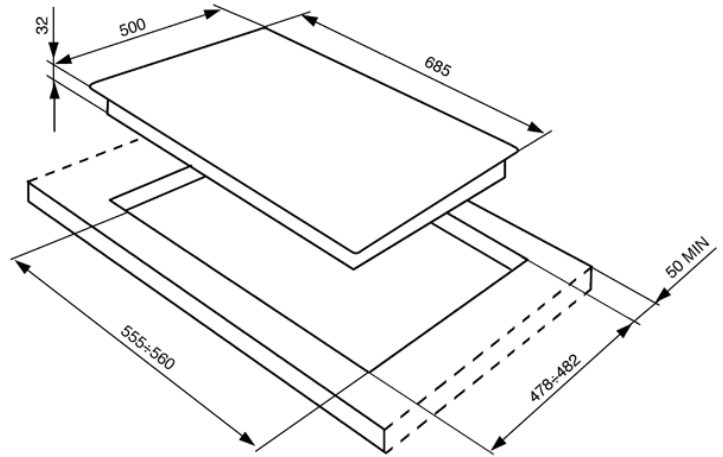

Encimera a gas, 70 cm  
Crema / Componentes latón envejecido  
EAN13: 8017709140847

• **ESTÉTICA/MANDOS** • Línea Cortina • Crema componentes latón envejecido • Parrillas en hierro colado • Encastrable en hueco standard de 56 cm • **ZONAS DE COCCIÓN** • Encimera Gas, 70 cm • 5 quemadores: Anterior izq. 1,05 kW Posterior izq. 2,55 kW Central 5,00 kW (3,90 kW+1,10 kW) Anterior dcha. 1,65 kW Posterior dcha. 1,65 kW • **SEGURIDAD** • Encendido rápido electrónico • Válvulas de seguridad • Preparada para gas natural (G20) • Inyectores para gas butano/propano (G30) • **DATOS TÉCNICOS** • Potencia nominal eléctrica: 0,1 kW • Potencia nominal gas: 11,9 kW